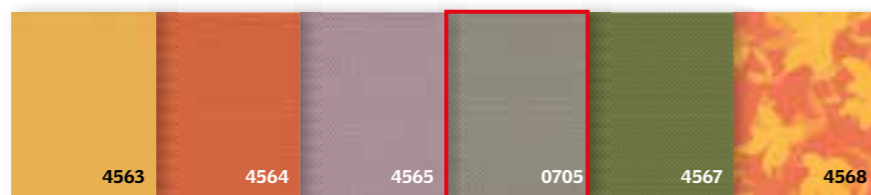

Цветове на Дуо щора (ден и нощ) DFD

Стандартни цветове: 1025, 1085, 1100, 0705

Плисиран текстил, бял цвят

Цени

Модел	Размер прозорец	CK02 C02	CK04 C04	FK04 F04	FK06 F06	FK08 F08	MK04 M04	MK06 M06	MK08 M08	MK10 M10	PK06 P06	PK08 P08	SK06 S06	SK08 S08	
Ръчна	DFD	стандартни	160.00	180.00	195.00	205.00	225.00	210.00	225.00	245.00	270.00	245.00	260.00	270.00	280.00
		специални	133.33	150.00	162.50	170.83	187.50	175.00	187.50	204.17	225.00	204.17	216.67	225.00	233.33
Ръчна	FHC	стандартни	190.00	210.00	225.00	235.00	255.00	240.00	275.00	300.00	275.00	290.00	300.00	310.00	310.00
		специални	158.33	175.00	187.50	195.83	212.50	200.00	212.50	229.17	250.00	229.17	241.67	250.00	258.33

30 дни срок на доставка   ■ Цена в лв. с ДДС   ■ Цена в лв. без ДДС