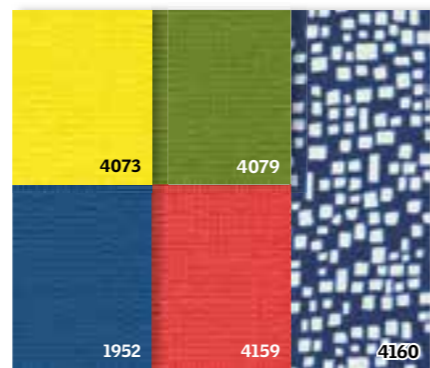

Цветове на ролетна щора: RHL (само стандартни) и RFL / RML / RSL (всички)

Стандартни цветове за RFL и RHL: 1028, 1086, 4000, 9050