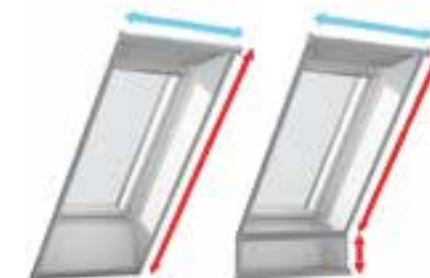

Височина	Ширина					
	до 496 мм	до 606 мм	до 726 мм	до 888 мм	до 1086 мм	до 1286 мм
до 1600 мм	ZIL SK02	ZIL FK08	ZIL MK06	ZIL PK25	ZIL SK06	ZIL UK04
до 2000 мм	ZIL SK06	ZIL FK08	ZIL MK06	ZIL PK06	ZIL SK06	ZIL UK08
до 2400 мм	-	ZIL FK08	ZIL MK10	ZIL PK10	ZIL SK10	ZIL UK10
2401 - 3200 мм	2 x ZIL SK02	2 x ZIL FK08	2 x ZIL MK06	2 x ZIL PK25	2 x ZIL SK06	2 x ZIL UK04

За височина над 2400 мм трябва да се поставят два комарника и свързващ комплект ZOZ 157.

Цени

Максимална ширина и височина на отвора в мм	SK02 496x1600	SK06 496x2000	FK08 606x2400	MK06 726x2000	MK10 726x2400	PK06 888x2000	PK10 888x2400	SK06 1086x2000	SK10 1086x2400	UK04 1286x1600	UK10 1286x2400		
Ръчен, ролетен	ZIL	светло сив	170.00 141.67	185.00 154.17	195.00 162.50	190.00 158.33	205.00 170.83	210.00 175.00	215.00 179.17	220.00 183.33	230.00 191.67	240.00 200.00	270.00 225.00
Свързващ комплект	ZOZ 157					50.00 41.67							

□ Налични на склад ■ Цена в лв. с ДДС ■ Цена в лв. без ДДС