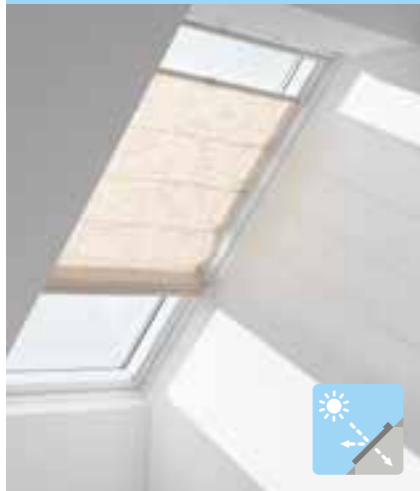

Регулиране на светлината