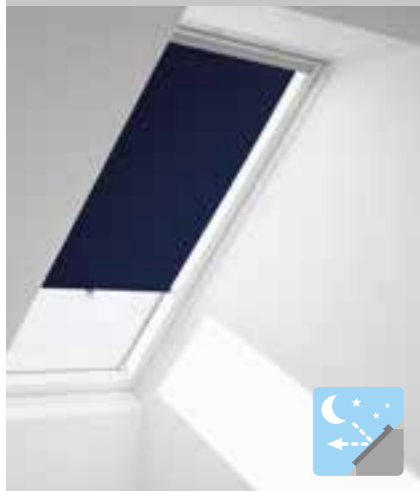

Затъмняване

Засенчваща щора

RHZ
Намаляване на светлината в стаята

Засенчваща щора VELUX комбинира плътен, затъмняващ текстил и лесно управление на три степени, с помощта на предварително поставени кукички. Резултатът е базова, достъпна щора, която предлага висока степен на затъмняване и създава приятна атмосфера за почивка или сън.

- ★ Засенчва светлината от прозореца
- ★ Поставяне на 3 позиции
- ★ 2 стандартни цвята
- ★ Pick&Click!®

Ръчно управление с кукички, RHZ