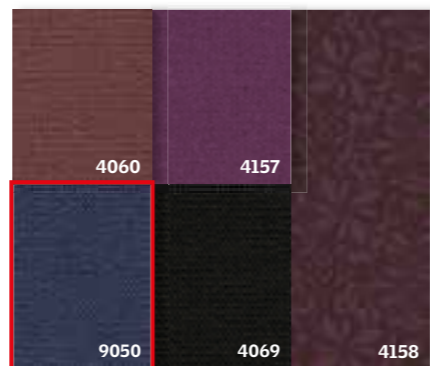

Цветове на ролетна щора: RHL (само стандартни) и RFL / RML / RSL (всички)

Стандартни цветове за RFL и RHL: 1028, 1086, 4000, 9050