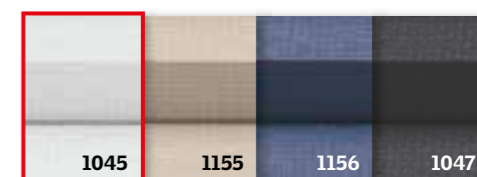

Цветове на термо щора FHC

Стандартен цвят: бял 1045

Цени

Модел	Размер прозорец	CK02 C02	CK04 C04	FK04 F04	FK06 F06	FK08 F08	MK04 M04	MK06 M06	MK08 M08	MK10 M10	PK06 P06	PK08 P08	SK06 S06	SK08 S08	
Ръчна	FHC	бяла	160.00	180.00	195.00	205.00	225.00	210.00	225.00	245.00	270.00	245.00	260.00	270.00	280.00
		специални	133.33	150.00	162.50	170.83	187.50	175.00	187.50	204.17	225.00	204.17	216.67	225.00	233.33
Ръчна	FHC	стандартни	190.00	210.00	225.00	235.00	255.00	240.00	275.00	300.00	275.00	290.00	300.00	310.00	310.00
		специални	158.33	175.00	187.50	195.83	212.50	200.00	212.50	229.17	250.00	229.17	241.67	250.00	258.33

30 дни срок на доставка   ■ Цена в лв. с ДДС   ■ Цена в лв. без ДДС