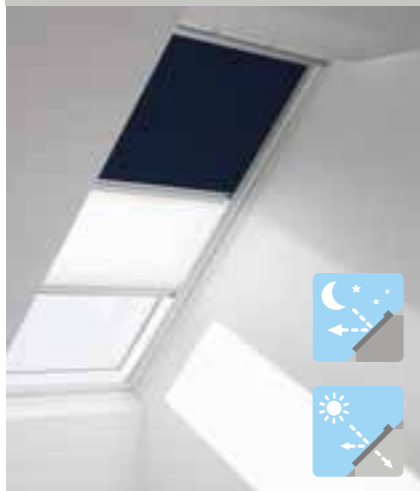

Затъмняване

Дуо щора (ден и нощ)

DFD

2 в 1: затъмняване и регулиране на светлината

Дуо щора VELUX съчетава предимствата на пълното затъмняване и възможността за контролиране на светлината. Двете щори са свързани в тандем, с междинна лйсна за управление, с която нагласяте желаната от Вас комбинация от омекотяване и блокиране на светлината. Никая друга вътрешна щора не предлага толкова високо ниво на функционалност и гъвкави възможности. Идеална е за детски стаи и други помещения с повече от едно приложение.

- ★ Пълно затъмняване по всяко време
- ★ Омекотяване на слънчевата светлина
- ★ Сертификат Оеко-Тех®
- ★ Плавно движение без степени
- ★ Елегантен дизайн, интегрира се перфектно в покривния прозорец
- ★ 24 цвята затъмнителна + бяла плисирана щора

★ Pick&Click!®

Ръчно управление, DFD