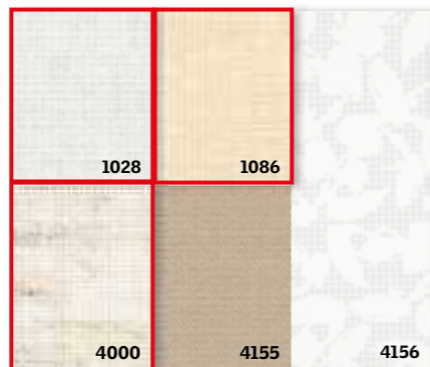

Цветове на ролетна щора: RHL (само стандартни) и RFL / RML / RSL (всички)

Стандартни цветове за RFL и RHL: 1028, 1086, 4000, 9050