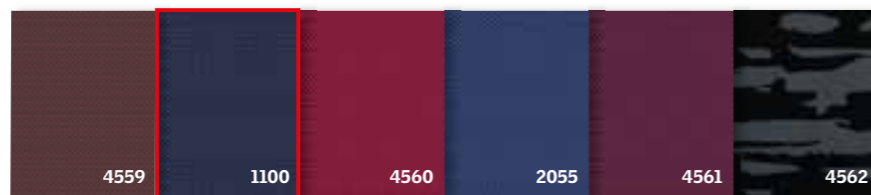

Цветове на Дуо щора (ден и нощ) DFD

Стандартни цветове: 1025, 1085, 1100, 0705

Плисиран текстил, бял цвят

Цени

Модел	Размер прозорец	CK02 C02	CK04 C04	FK04 F04	FK06 F06	FK08 F08	MK04 M04	MK06 M06	MK08 M08	MK10 M10	PK06 P06	PK08 P08	SK06 S06	SK08 S08	
Ръчна	DFD	стандартни	160.00	180.00	195.00	205.00	225.00	210.00	225.00	245.00	270.00	245.00	260.00	270.00	280.00
		специални	133.33	150.00	162.50	170.83	187.50	175.00	187.50	204.17	225.00	204.17	216.67	225.00	233.33
Ръчна	FHC	стандартни	190.00	210.00	225.00	235.00	255.00	240.00	275.00	300.00	275.00	290.00	300.00	310.00	310.00
		специални	158.33	175.00	187.50	195.83	212.50	200.00	212.50	229.17	250.00	229.17	241.67	250.00	258.33

30 дни срок на доставка   ■ Цена в лв. с ДДС   ■ Цена в лв. без ДДС