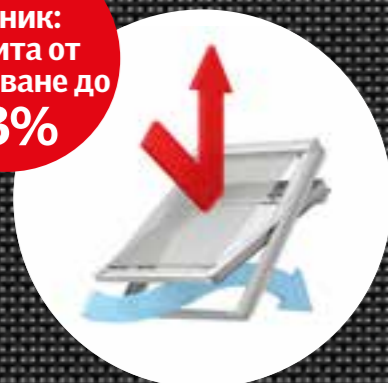

VELUX щори, сенници и комарници са с гаранционен срок 3 години или 5 години, в зависимост от модела.

Пълния текст на гаранционните условия можете да намерите на www.velux.bg.

Външен сенник: защита от прегряване до **73%**