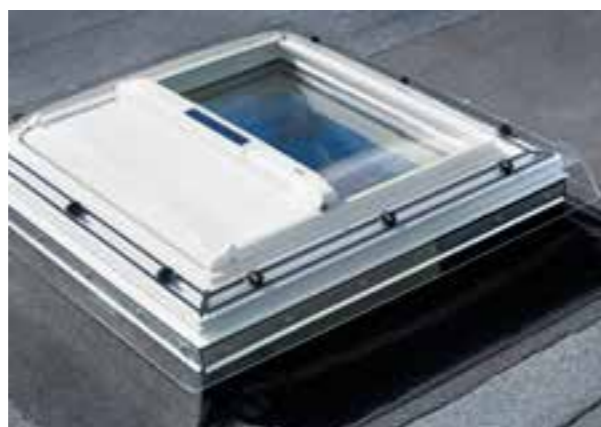

## Външен сенник

MSG

Прохладна с ефективна защита от прегряване

Соларният външен сенник VELUX спира голяма част от слънчевите лъчи, преди да влязат в стаята и да нагреят въздуха. Така температурата остава приятна през целия ден. В помещението остава светло, тъй като текстилът пропуска дневната светлина. Сенникът се монтира между стъклопакета и купола и е съвместим само с прозрачен купол. Управлява се лесно с дистанционно управление.

- ★ Намалява притока на топлина с до 76%\*
- ★ Бял плат, който пропуска светлина
- ★ Елегантен дизайн, интегрира се перфектно с покривния прозорец
- ★ Управлява се с дистанционно

Дистанционно управление  
Соларно захранване, MSG